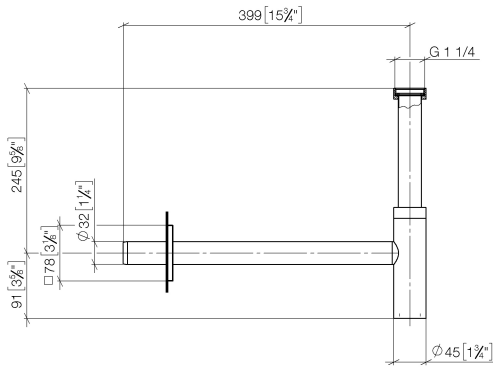

10 060 780

• rosetta 78 x 78 mm

Compatibile con: IMO, MEM, CL.1, CYO

	Nero opaco	10 060 780-33
	Cromato	10 060 780-00
	Platinato spazzolato	10 060 780-06
	Platinato	10 060 780-08
	Dark Chrome	10 060 780-19
	Ottone spazzolato (Oro 23k)	10 060 780-28
	Champagne spazzolato (Oro 22k)	10 060 780-46
	Champagne (Oro 22k)	10 060 780-47
	Cromo spazzolato	10 060 780-93
	Dark Platinum spazzolato	10 060 780-99

10 060 780

mm [inches]

10 060 780

Parts for other finishes can be found here: Cromato

### Elenco delle parti di ricambio

N.	Codice articolo	Denominazione	Quantità necessaria	Tempo di produzione
1	09 14 20 060 90	guarnizione	1	2
2	09 28 23 007-33	tubo	1	30
3	09 23 30 022-33	dado	2	60
4	09 14 03 015 90	guarnizione	1	2
5	09 28 23 019-33	tubo	1	-
Il pezzo di ricambio non può più essere ordinato, si prega di ordinare l'articolo sostitutivo				
6	09 14 10 149 90	guarnizione	1	2
7	04 11 01 045 00-33	scatola	1	60
8	09 14 10 148 90	guarnizione	2	2
9	09 21 02 004-33	coperchio	1	30
10	09 14 10 112 90	guarnizione	2	2
11	09 28 23 018-33	tubo	1	60
12	09 27 78 021-33	rosetta	1	60