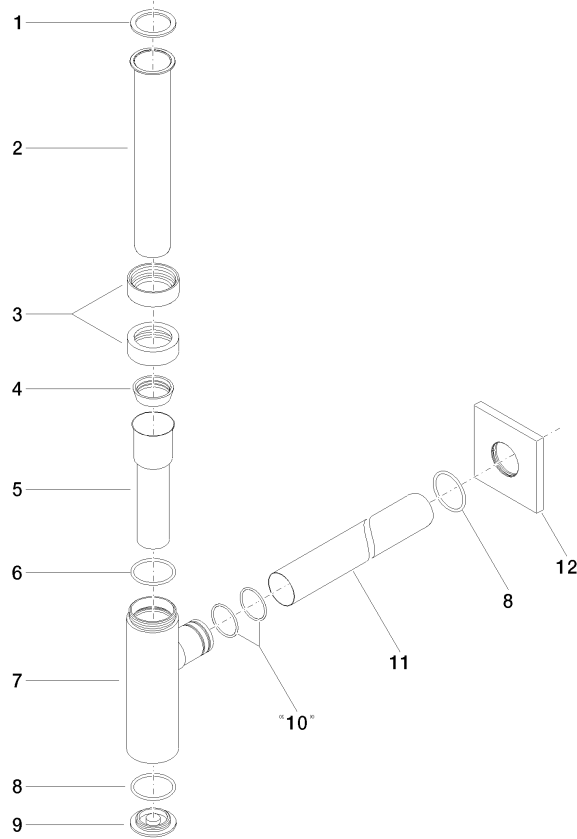

10 060 780

• rosetta 78 x 78 mm

Compatibile con: IMO, MEM, CL.1, CYO

	Nero opaco	10 060 780-33
	Cromato	10 060 780-00
	Platinato spazzolato	10 060 780-06
	Platinato	10 060 780-08
	Dark Chrome	10 060 780-19
	Ottone spazzolato (Oro 23k)	10 060 780-28
	Champagne spazzolato (Oro 22k)	10 060 780-46
	Champagne (Oro 22k)	10 060 780-47
	Cromo spazzolato	10 060 780-93
	Dark Platinum spazzolato	10 060 780-99

10 060 780

mm [inches]

10 060 780

Parts for other finishes can be found here: Cromato

### Elenco delle parti di ricambio

N.	Codice articolo	Denominazione	Quantità necessaria	Tempo di produzione
1	09 14 20 060 90	guarnizione	1	2
2	09 28 23 007-33	tubo	1	30
3	09 23 30 022-33	dado	2	60
4	09 14 03 015 90	guarnizione	1	2
5	09 28 23 019-33	tubo	1	-
Il pezzo di ricambio non può più essere ordinato, si prega di ordinare l'articolo sostitutivo				
6	09 14 10 149 90	guarnizione	1	2
7	04 11 01 045 00-33	scatola	1	60
8	09 14 10 148 90	guarnizione	2	2
9	09 21 02 004-33	coperchio	1	30
10	09 14 10 112 90	guarnizione	2	2
11	09 28 23 018-33	tubo	1	60
12	09 27 78 021-33	rosetta	1	60